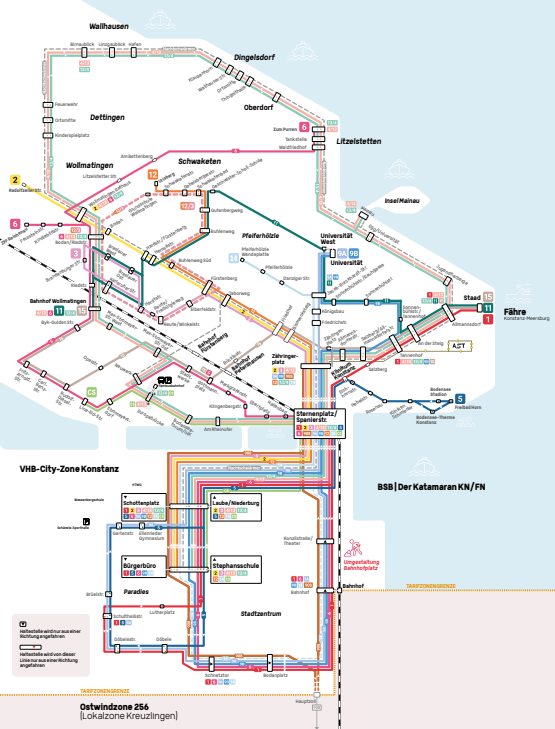

An der Steig

Allmannsdorf

Staad / Autofähre

Jugendherberge

Egg/Universität

Mainau

Litzelstetten / Waldfriedhof

Litzelstetten / Tankstelle

Litzelstetten / Zum Purren

Oberdorf

Dingelsdorf / Thingolthalle

Dingelsdorf / Ortsmitte

Dingelsdorf / Wallhauser Str.

Dingelsdorf / Klausenhorn

Wallhausen / Hafen

Wallhausen / Linzgaublick

Wallhausen / Birnaublick

Dettingen / Feuerwehr

Dettingen / Ortsmitte

Dettingen / Kinderspielplatz

D17

7

Ostwindzone 256
(Lokalzone Kreuzlingen)

Uhrzeit Richtung

13:08	Schänzlehalle / Gartenstraße	13:30	Litzelstetten/Waldfriedhof
13:09	Gartenstraße/Wessenbergschule	13:31	Litzelstetten/Tankstelle
13:10	Ellenrieder Gymnasium	13:32	Litzelstetten/Zum Purren
13:11	Laube Niederburg Schulbushaltestelle/ Humboldt Gymnasium	13:34	Oberdorf
13:13	Sternenplatz	13:35	Dingelsdorf/Thingolthalle
13:15	Klinikum Konstanz/Suso Gymnasium	13:36	Dingelsdorf/Ortsmitte
13:16	Salzberg	13:37	Dingelsdorf/Wallhauser Straße
13:17	Tannenhof	13:38	Dingelsdorf/Klausenhorn
13:18	An der Steig	13:40	Wallhausen/Hafen
13:19	Allmannsdorf	13:41	Wallhausen/Linzgaublick
13:21	Staad/Autofähre	13:42	Wallhausen/Birnaublick
13:23	Jugendherberge	13:44	Dettingen/Feuerwehr
13:25	Egg/Universität	13:45	Dettingen/Ortsmitte
13:27	Mainau	13:46	Dettingen/Kinderspielplatz