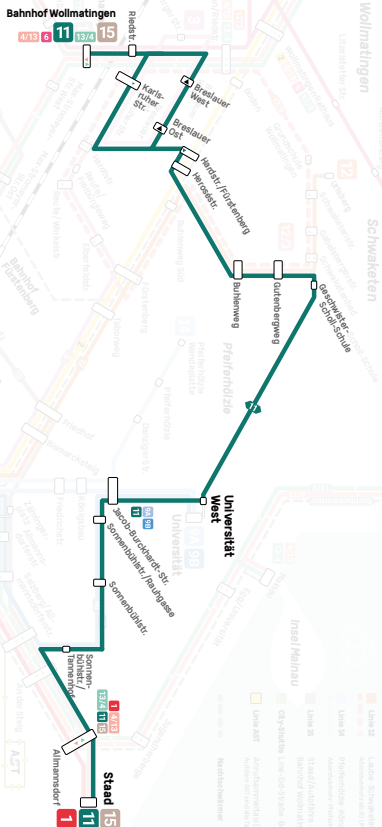

11

Bahnhof Wollmatingen  
Universität  
Staad / Autofähre  
und zurück

Ihre Linie  
bequem auf  
einen Blick

11

- **Staad / Autofähre**
- Allmannsdorf
- Ander Steig
- Sonnenbühlstraße / Tannen-  
hof
- Sonnenbühlstraße
- Sonnenbühlstraße / Rauh-  
gasse
- Jacob-Burckhardt-Straße
- **Universität West**
- Geschwister-Scholl-Schule
- Schwaketenbad
- Gutenbergweg
- Buhlenweg
- Herosestraße
- Breslauer Straße Ost
- Breslauer Straße West
- Bahnhof Wollmatingen
- Wollmatingen / Rathaus
- Wollmatingen / Rathaus
- **Wollmatingen / Radolfzeller Str.**

Verkehrsbeschränkung		A	A	A	A	A		A	A	A	A	A	A	
<b>Bahnhof Wollmatingen</b>	<b>ab</b>	<b>09:02</b>	<b>09:32</b>	<b>10:02</b>	<b>10:32</b>	<b>11:02</b>		<b>11:32</b>	<b>12:02</b>	<b>12:32</b>		<b>15:02</b>	<b>15:32</b>	<b>16:02</b>
Karlsruher Straße		09:03	09:33	10:03	10:33	11:03		11:33	12:03	12:33		15:03	15:33	16:03
Hardtstr. / Fürstenberg		09:04	09:34	10:04	10:34	11:04		11:34	12:04	12:34	<b>Alle</b>	15:04	15:34	16:04
Herosestraße		09:05	09:35	10:05	10:35	11:05		11:35	12:05	12:35	<b>30</b>	15:05	15:35	16:05
Gutenbergweg		09:06	09:36	10:06	10:36	11:06		11:36	12:06	12:36	<b>Min.</b>	15:06	15:36	16:06
Geschwister-Scholl-Schule		09:07	09:37	10:07	10:37	11:07		11:37	12:07	12:37		15:07	15:37	16:07
<b>Universität</b>		<b>09:15</b>	<b>09:41</b>	<b>10:11</b>	<b>10:41</b>	<b>11:11</b>		<b>11:45</b>	<b>12:11</b>	<b>12:41</b>		<b>15:11</b>	<b>15:45</b>	<b>16:15</b>
Jacob-Burckhardt-Straße		09:17						11:47				15:47	16:17	
Sonnenbühlstraße / Rauhgasse		09:18						11:48				15:48	16:18	
Sonnenbühlstraße		09:19						11:49				15:49	16:19	
Sonnenbühlstraße / Tannenhof		09:20						11:50				15:50	16:20	
An der Steig		09:22						11:52				15:52	16:22	
Allmannsdorf		09:23						11:53				15:53	16:23	
<b>Staad / Autofähre</b>	<b>an</b>	<b>09:25</b>						<b>11:55</b>				<b>15:55</b>	<b>16:25</b>	